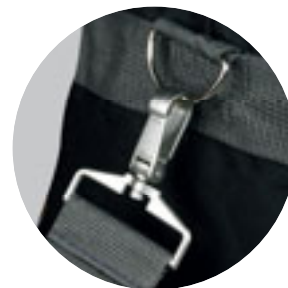

Q24707R
BORSONE SPORTIVO
con tasca capiente frontale, scomparto portascarpe senza supporto rigido, tracolla regolabile e staccabile.
Imballi: 15
Materiale: nylon 600D
Dimensioni: 53x30x38 cm.

Q24707KA