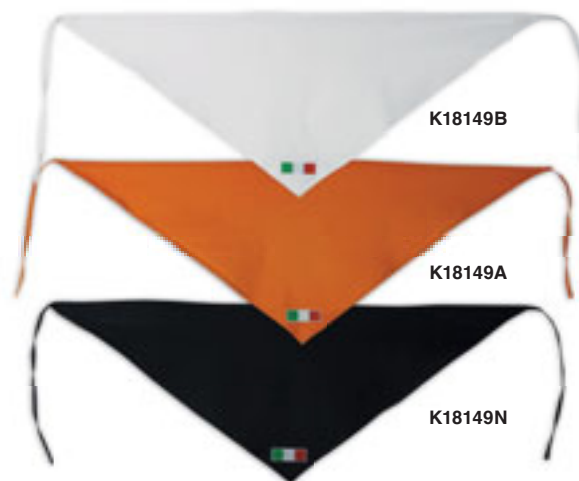

**Imballi:** 144/24  
200/50

**Materiale:** poliestere 80% - cotone 20%

**Dimensioni:** regolabile con velcro

**K18140V****CAPPELLINO 5 PANNELLI  
CON BANDIERA ITALIANA**

visiera rigida precurvata, ricamo della  
bandiera Italiana sulla visiera,  
chiusura regolabile con velcro.

**Imballi:** 144/24  
200/50

**Materiale:** cotone 100%

**Dimensioni:** regolabile con velcro

**K18149BL**  
 BANDANA CON BANDIERA ITALIANA  
 a forma triangolare con etichetta  
 ricamata della bandiera Italiana.  
**Imballi:** 300/50  
**Materiale:** 100% cotone  
**Dimensioni:** taglia unica