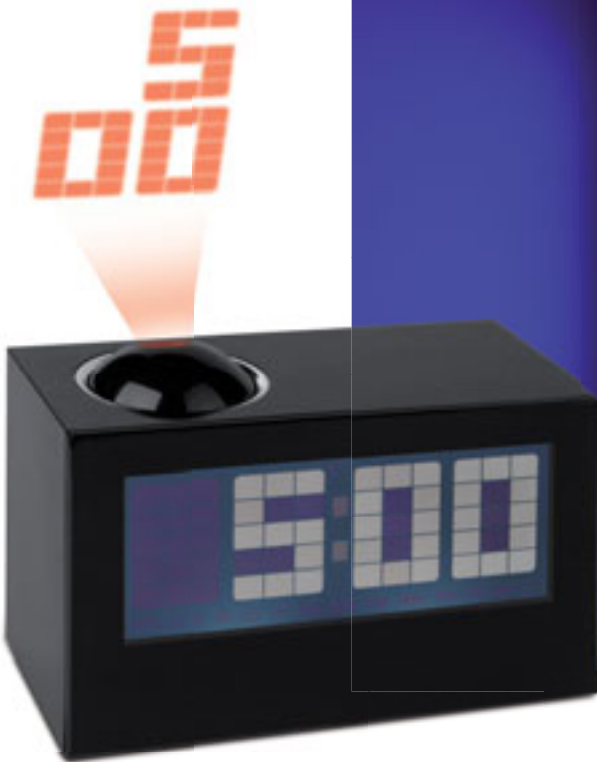

**C12333**  
**SVEGLIA DA TAVOLO CON PROIETTORE**  
 proietta i dati del display sulla parete, display retroilluminato, allarme con snooze, datario, termometro, timer. L'apparecchio consente di mantenere il display sempre illuminato o l'autospegnimento dopo un breve arco temporale. Pile non fornite.  
**Imballi:** 20/10  
**Materiale:** plastica  
**Dimensioni:** 14x10x6,6 cm.