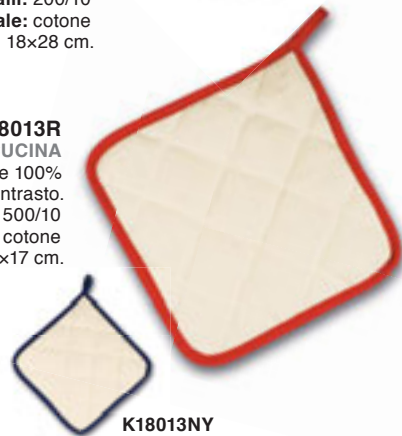

K18012R
GREMBIULE DA CUCINA
in cotone 100% con bordino a
contrasto e tasca centrale.
Imballi: 200/10
Materiale: cotone
Dimensioni: 86x58 cm. circa

K18011NY
GUANTO DA CUCINA
in cotone 100%
con bordino a contrasto.
Imballi: 200/10
Materiale: cotone
Dimensioni: 18x28 cm.

K18013R
PRESINA DA CUCINA
in cotone 100%
con bordino a contrasto.
Imballi: 500/10
Materiale: cotone
Dimensioni: 17x17 cm.

K18192 **NEW!**
GREMBIULE DA CUCINA
CLASSICO
con una tasca frontale.
Imballi: 50/10
Materiale: cotone (180gr./mq.)
Dimensioni: 89x58 cm. circa