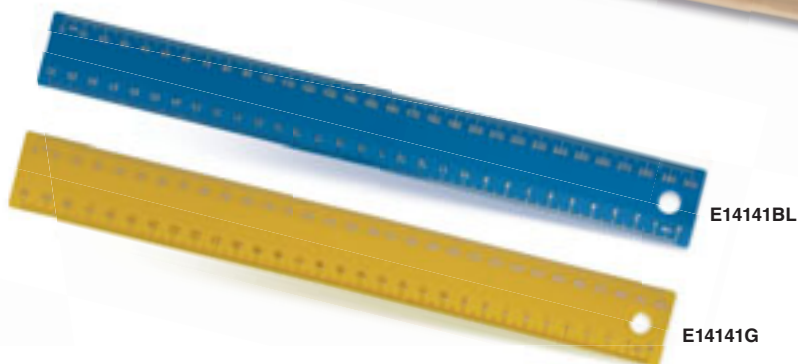

B11150GR
B11150NY
B11150R
B11150B
B11150N

E14140
 RIGHELLO IN LEGNO
 Imballi: 200/100
 Materiale: legno
 Dimensioni: 32x3,8x0,9 cm.

E14141BL

E14141G

E14141A
 RIGHELLO
 in plastica morbida deformabile con
 scala in centimetri e millimetri a rilievo.
 Imballi: 500/100
 Materiale: plastica
 Dimensioni: 31,2x3,6x0,3 cm.