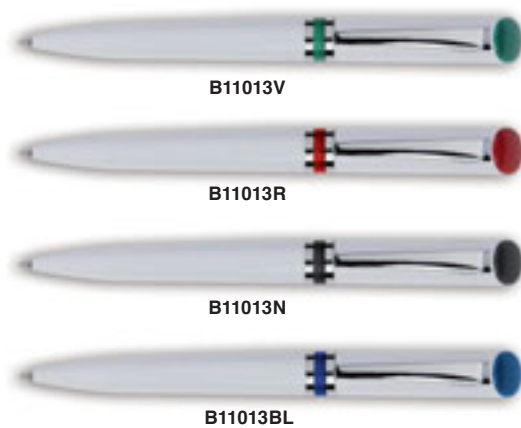

B11030G

B11030V

B11030BL

B11067V
PENNA A SFERA
 in plastica con clip in metallo,
 chiusura a scatto.
Imballi: 1000/100
Materiale: plastica/metallo
Lunghezza: 14 cm.
Peso: 12 gr.

B11067A

B11067B

B11067G

B11067GR

B11006G

B11006B

B11006R

B11006BL
PENNA A SFERA
 in plastica con clip in metallo,
 chiusura a scatto.
Imballi: 1000/100
Materiale: plastica/metallo
Lunghezza: 13,8 cm.
Peso: 12 gr.

B11013A
PENNA A SFERA
in plastica con clip in metallo,
chiusura a rotazione.
Imballi: 1000/100
Materiale: plastica/metallo
Lunghezza: 13,6 cm.
Peso: 9 gr.

B11013V

B11013R

B11013N

B11013BL

B11011V
PENNA A SFERA
con chiusura a rotazione.
Imballi: 1000/100
Materiale: plastica
Lunghezza: 13,4 cm.
Peso: 7 gr.

B11011R

B11011N

B11011G

B11011BL

B11011B

B11028SK
PENNA A SFERA
 meccanismo a rotazione
 che fa entrare ed uscire
 vicendevolmente la clip e la
 punta a sfera dalla penna.
Imballi: 1000/100
Materiale: plastica
Lunghezza: 13,7 cm.
Peso: 12 gr.