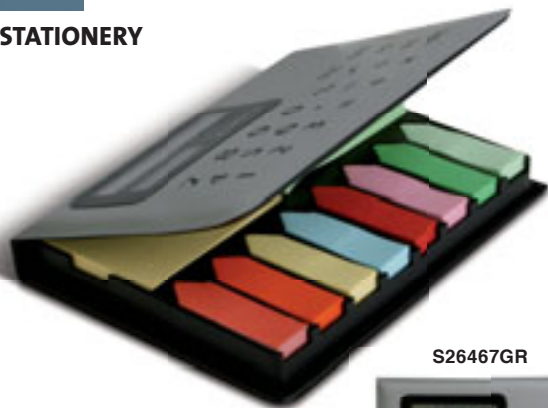

STATIONERY

S26467GR
SET BLOCCHETTI PER APPUNTI
CON CALCOLATRICE

8 cifre con tasti percentuale, memoria e radice quadrata. Doppia alimentazione. In astuccio in pvc.
Imballi: 50/25
Materiale: carta/plastica
Dimensioni: 13x10,3x2,1 cm.

S26462
MEMO DISPENSER
Imballi: 50/25
Materiale: plastica/carta
Dimensioni: 10,4x10,4x4 cm.