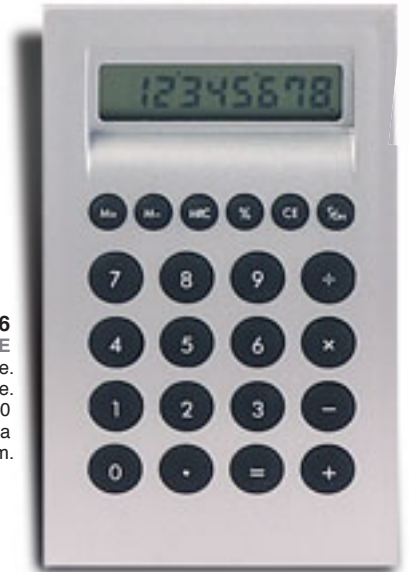

G16056

CALCOLATRICE VERTICALE
8 cifre con memoria e percentuale. Pile fornite.
Imballi: 200/100
Materiale: plastica
Dimensioni: 6,8x11,3x1 cm.