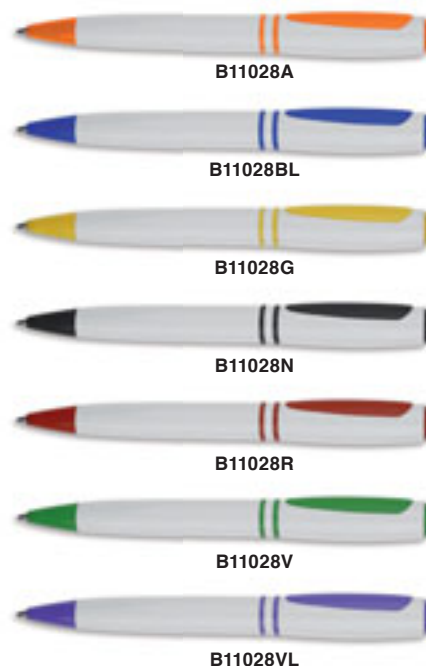

B11011BL

B11011B

B11028SK
PENNA A SFERA
 meccanismo a rotazione
 che fa entrare ed uscire
 vicendevolmente la clip e la
 punta a sfera dalla penna.
Imballi: 1000/100
Materiale: plastica
Lunghezza: 13,7 cm.
Peso: 12 gr.