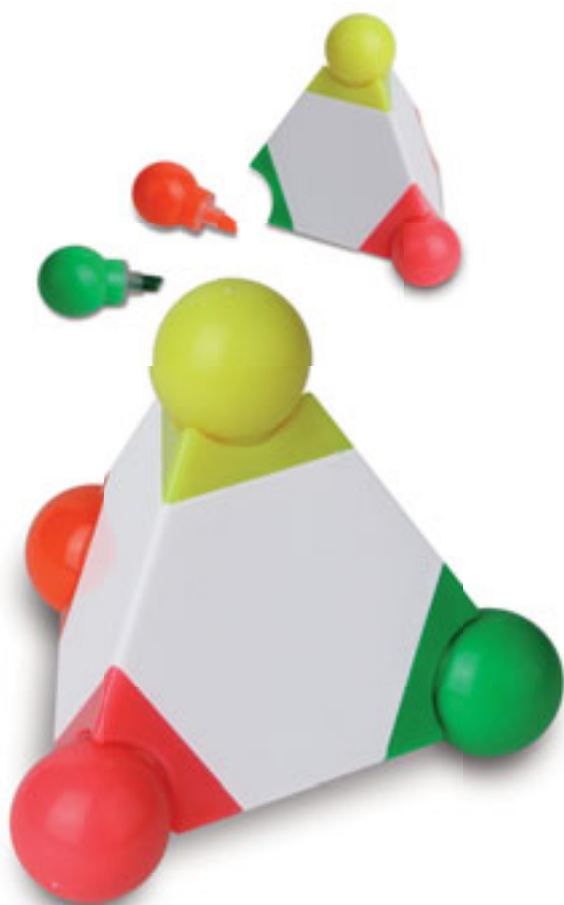

S26416
EVIDENZIATORE A 4 COLORI
Imballi: 100/50
Materiale: plastica
Dimensioni: 8,8×8,8×8,8 cm.