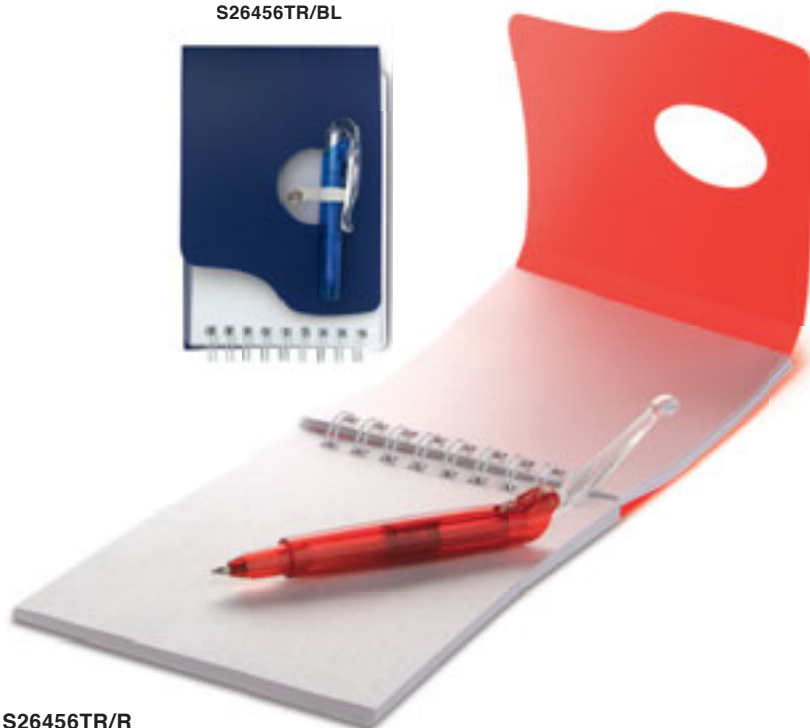

S26455TR/BL
BLOCCHETTO PER APPUNTI
con penna a sfera.
Imballi: 100/50
Materiale: carta/plastica
Dimensioni: 8x10,5x1,1 cm.

S26456TR/BL

S26456TR/R
BLOCCHETTO PER APPUNTI
con penna a sfera.
Imballi: 100/50
Materiale: carta/plastica
Dimensioni: 9x13x1,2 cm.