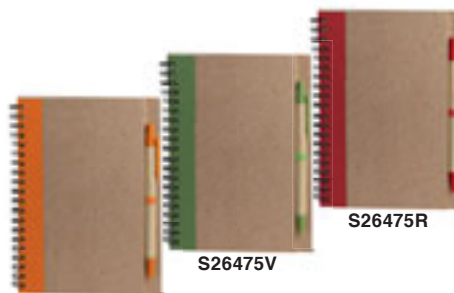

S26475A

S26475V

S26475R