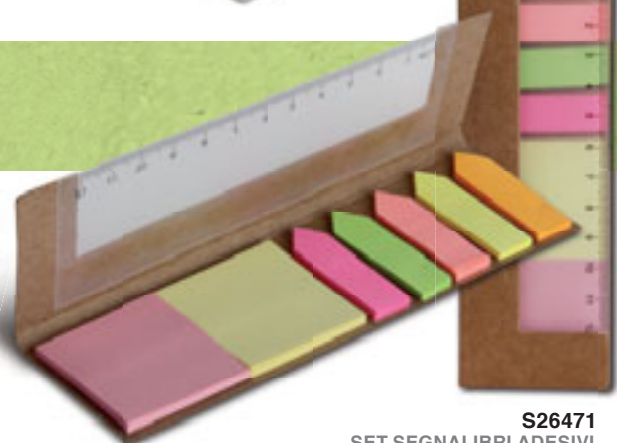

S26462
MEMO DISPENSER
Imballi: 50/25
Materiale: plastica/carta
Dimensioni: 10,4x10,4x4 cm.

S26460
MEMO DISPENSER
Imballi: 50/25
Materiale: plastica/carta
Dimensioni: 9,7x16x4 cm.

S26466N

S26466BL

S26468
BLOCCHETTO APPUNTI
 in astuccio in pvc.
Imballi: 60/20
Materiale: carta/plastica
Dimensioni: 9,8x9,8x2,6 cm.

S26466BL
SEGNALIBRI ADESIVI
 in astuccio in plastica.
Imballi: 500/100
Materiale: carta/plastica
Dimensioni: 10,9x6,3x0,7 cm.

S26473
SET SEGNALIBRI ADESIVI
 con penna a sfera in cartone riciclato e plastica biodegradabile e riga in plastica da 12 cm.
Imballi: 100/50
Materiale: cartone riciclato/plastica biodegradabile/plastica
Dimensioni: 16x6,5x2,4 cm.