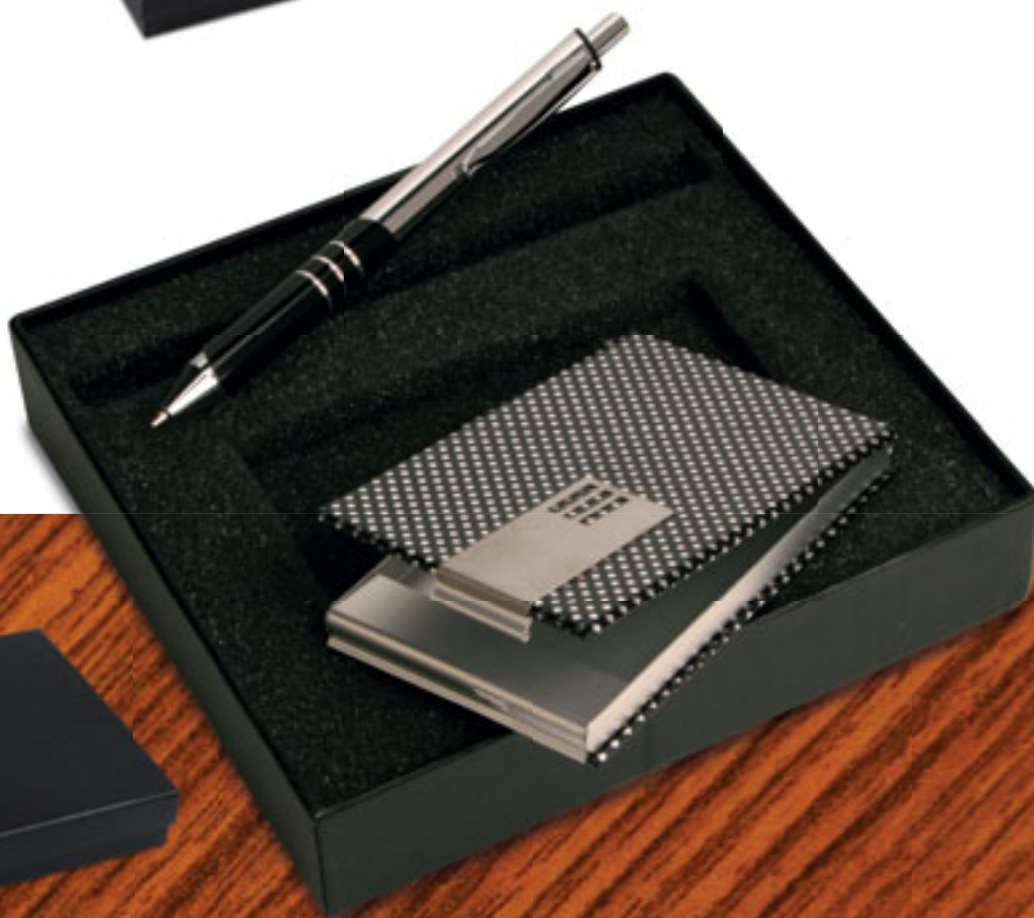

B11216
PENNA A SFERA
elegante confezione con penna a sfera in metallo e portabiglietti da visita in alluminio.
Imballi: 50/10
Materiale: metallo/alluminio
Dimensioni: 14,2x14,2x3,7 cm.
Peso: 145 gr.