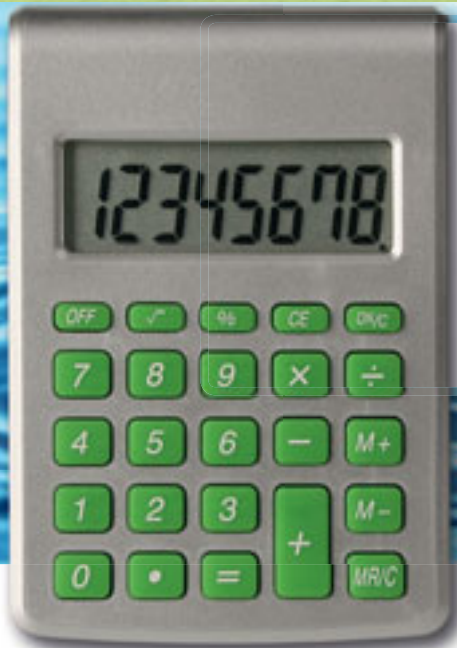

E14014
RIGHELLO IN ALLUMINIO
 con calcolatrice 8 cifre, alimentazione solare.
Imballi: 200/50
Materiale: alluminio
Dimensioni: 16x3,8x0,4 cm.

G16257B

G16257N
CALCOLATRICE STILE IPOD
 8 cifre con memoria, percentuale e radice quadrata. Pile fornite.
Imballi: 200/50
Materiale: plastica
Dimensioni: 6,2x11x0,7 cm.

G16261

CALCOLTRICE ALIMENTATA AD ACQUA

8 cifre con tasti percentuale, memoria e radice quadrata.

Alimentazione ad acqua o qualsiasi altro liquido.

Imballi: 100/50

Materiale: plastica

Dimensioni: 7,6x11x1,8 cm.