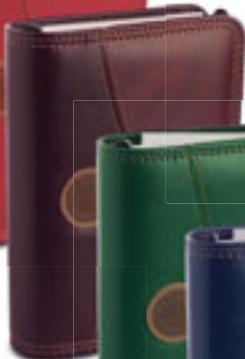

Q24113M

AGENDA ORGANIZER CON CALCOLATRICE
8 cifre e penna in plastica. La calcolatrice ha le funzioni di percentuale, radice, memoria e doppia alimentazione. Con tasche portabiglietti. Chiusura con bottone.

Imballi: 40

Materiale: PU

Dimensioni: 13x18x4 cm.

AGENDA ORGANIZER GRANDE
con penna in plastica e tasche per biglietti e calcolatrice. Chiusura con bottone.

Imballi: 24

Materiale: PU

Dimensioni: 18,5x23,5x4 cm.