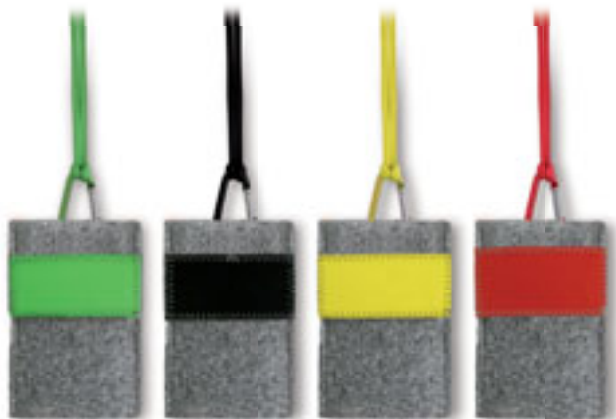

E14073VA E14073N E14073G E14073R