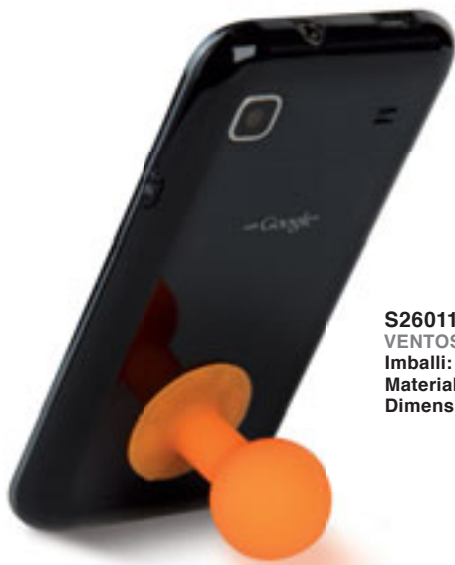

Imballi: 500/25  
Materiale: feltro/poliestere  
Dimensioni: 13x8,5 cm.

**E14072BL**

PORTA CELLULARE DA COLLO  
pratico porta cellulare con taschina  
frontale aperta e targhetta in plastica  
per la personalizzazione. Il nastro è  
dotato di fibbia di sicurezza in plastica  
e di moschettone in metallo.

Imballi: 200/50  
Materiale: neoprene/poliestere  
Dimensioni: 13x9 cm.

E14072R

E14072N

**S26011A**  
VENTOSA PER CELLULARE  
Imballi: 1000/25  
Materiale: silicone  
Dimensioni: Ø 2,7x4 cm.

**Q24438V**  
ASTUCCIO IMPERMEABILE  
appendibile al collo, con fibbia in plastica.  
Imballi: 500/100  
Materiale: pvc/poliestere  
Dimensioni: 24,5x9 cm.

**NEW!**  
**Q24436**  
ASTUCCIO IMPERMEABILE  
appendibile al collo, con fibbia  
in plastica.  
Imballi: 500/100  
Materiale: pvc/poliestere  
Dimensioni: 11,5x17,5 cm.

**NEW!**  
**S26020R**  
VENTOSA PER CELLULARE  
con targhetta in plastica bianca  
per la personalizzazione.  
Imballi: 1000/25  
Materiale: silicone/plastica  
Dimensioni: 4x4x2,5 cm.