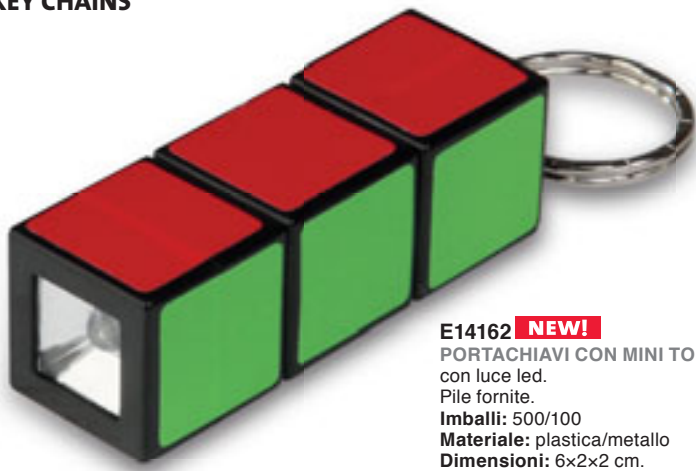

E14162 NEW!
PORTACHIAVI CON MINI TORCIA
con luce led.
Pile fornite.
Imballi: 500/100
Materiale: plastica/metallo
Dimensioni: 6x2x2 cm.