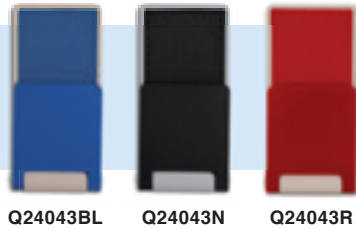

Q24043BL

Q24043N

Q24043R