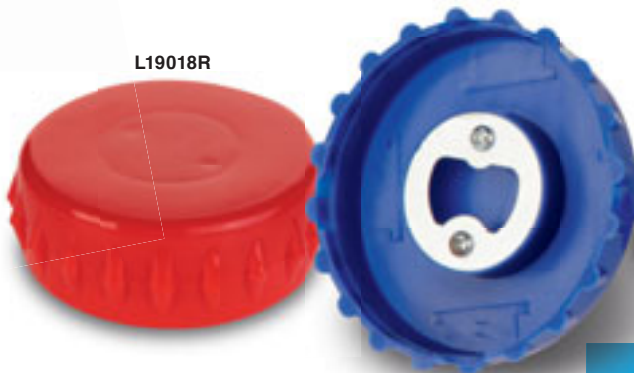

NEW!

S26021A
PORTA BOTTIGLIA DA CINTA
Imballi: 500/100
Materiale: plastica
Dimensioni: 14,6x6,4x1 cm.

S26157
THERMOS 750 ML
in acciaio inossidabile
con finiture in plastica.
Imballi: 20/10
Materiale: acciaio
Dimensioni: Ø 8,2x27,3 cm.

S26156
THERMOS 500 ML
in acciaio inossidabile con
finiture in plastica.
Imballi: 30/15
Materiale: acciaio
Dimensioni: Ø 6,7x26,1 cm.

NEW!

S26168BL
BORRACCIA 480 ML
con moschettone.
Imballi: 200/50
Materiale: PE-PA-PET/metallo
Dimensioni: 12x26,5 cm.

L19018BL
BICCHIERE DA VIAGGIO
richiudibile e con apribottiglie
all'interno del coperchio.
Imballi: 100/50
Materiale: plastica/metallo
Dimensioni: Ø 9,2x3,5 cm. (chiuso)
Ø 9,2x9,5 cm. (aperto)

L19018R