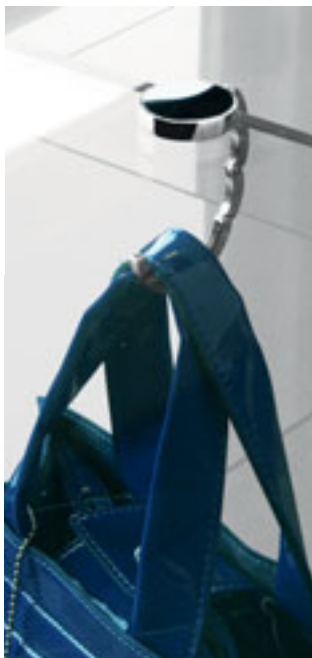

**E14128N**  
**GANCIO APPENDIBORSA**  
**DA TAVOLO**  
 richiudibile.  
**Imballi:** 200/50  
**Materiale:** metallo  
**Dimensioni:** Ø 4,5x0,8 cm.

**E14129**  
**GANCIO APPENDIBORSA**  
**DA TAVOLO**  
 richiudibile con calamita, con  
 targhetta in metallo.  
**Imballi:** 200/100  
**Materiale:** metallo  
**Dimensioni:** Ø 4,5x0,8 cm.