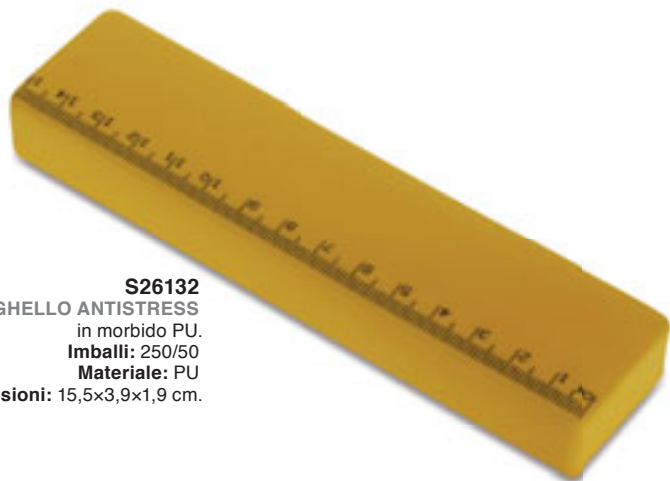

S26139
INFERMIERA ANTISTRESS
in morbido PU.
Imballi: 250/50
Materiale: PU
Dimensioni: 11,2x4,4x2,5 cm.