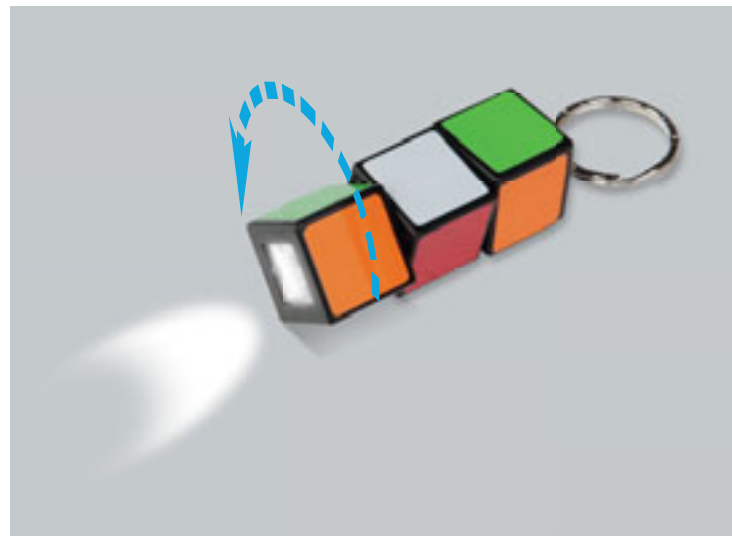

E14053B

E14053BL

E14053R