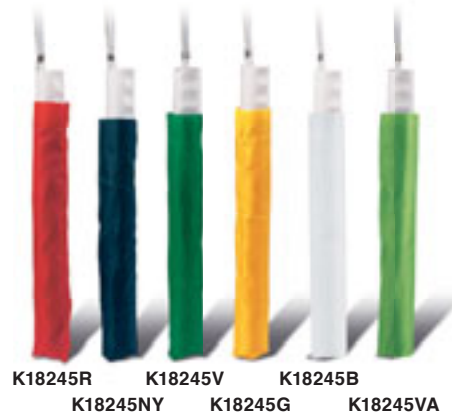

K18250NY
OMBRELLO MINI 19" CON CUSTODIA
struttura in alluminio con manico in plastica.
Con fodera in nylon.
Imballi: 48/12
Materiale: alluminio/nylon 190T
Dimensioni: Ø 55x89 cm. chiuso: 18 cm.

K18258G
OMBRELLO MINI AUTOMATICO 21"
IN ALLUMINIO
struttura in alluminio e fibra di vetro, manico
curvo in gomma, fodera in nylon pongee.
Apertura automatica.
Imballi: 24/12
Materiale: alluminio/nylon pongee 190T
Dimensioni: Ø 96x53 cm
chiuso: 34 cm.

K18245VA
OMBRELLO MINI AUTOMATICO 21"
richiudibile, manico in plastica e asta in
metallo. Accessoriato con comoda fodera in
nylon e laccio per trasporto.
Apertura automatica.
Imballi: 48/12
Materiale: metallo/nylon 170T
Dimensioni: Ø 90x49 cm. chiuso: 38 cm.